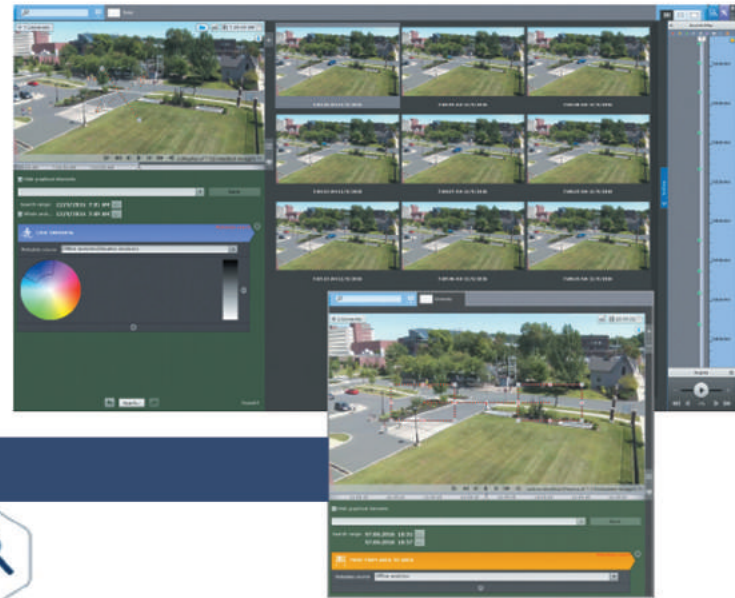

Reconnaissance Faciale Et Recherche

Détection de feu et fumée

AI DEEP LEARNING ANALYTICS

Vivez le futur avec votre VMS

Recherche de plaque Et d'immatriculation

Behavior analytics

## LA CARTE 3D INTERACTIVE

Aperçu visuel de l'emplacement de vos caméras sur une carte du site

## MOMENTQUEST

Recherche légale quasi instantanée de la vidéo enregistrée

## TIMECOMPRESSOR

Synopsis de scène visuelle